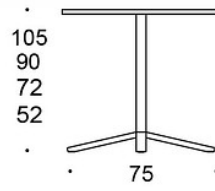

Tegning:

60

60

60

499CB6060/52
499CB6060/72
499CB6060/90
499CB6060/105

75

70

70

499CB7070/52
499CB7070/72
499CB7070/90
499CB7070/105

75

80

80

499CB8080/52
499CB8080/72
499CB8080/90
499CB8080/105

80

80

499CB8080Q/52
499CB8080Q/72
499CB8080Q/90
499CB8080Q/105

60

Ø60

499CBY60/52
499CBY60/72
499CBY60/90
499CBY60/105

60

Ø70

499CBY70/52
499CBY70/72
499CBY70/90
499CBY70/105

75

Ø85

499CBY85/52
499CBY85/72
499CBY85/90
499CBY85/105

75

Ø105

499CBY105/52
499CBY105/72
499CBY105/90
499CBY105/105