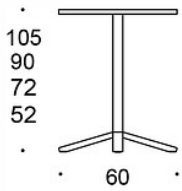

MATERIALBESKRIVELSE:

Bordplate: hvitt eller eik laminat, eik, ask, eller beiset ask, linoleum, matt laminater
Understell epoxylakkert i hvit, svart eller Inspiring Colors

PRODUKTKODE:

499CB/52 = høyde 52 cm
499CB/72 = høyde 72 cm
499CB/90 = høyde 90 cm
499CB/105 = høyde 105 cm

VEKT:

60x60 tabletop, h: 72 cm = 15.2 kg
60x60 tabletop, h: 90 cm = 16 kg
60x60 tabletop, h: 105 cm = 21.2 kg
80x80 tabletop, h: 72 cm = 20.3 kg
80x80 tabletop, h: 90 cm = 21.1 kg
80x80 tabletop, h: 105 cm = 30 kg
Ø 60 tabletop, h: 72 cm = 14.8 kg
Ø 60 tabletop, h: 90 cm = 15.6 kg
Ø 60 tabletop, h: 105 cm = 20.8 kg
Ø 70 tabletop, h: 72 cm = 15.2 kg
Ø 70 tabletop, h: 90 cm = 16 kg
Ø 70 tabletop, h: 105 cm = 20.8 kg
Ø 85 tabletop, h: 72 cm = 18.7 kg
Ø 85 tabletop, h: 90 cm = 19.5 kg
Ø 85 tabletop, h: 105 cm = 24.7 kg

EGENSKAPER:

- Tilhører den store produktserien med Alku bord
 - Føtter med glidere og justeringsknott
 - Stabil konstruksjon
 - Leveres i fire ulike høyder
-

CO2-UTSLIPP:

Alku 499CB/105, 90x90: 72.09 kg CO2e

DIMENSJONER:

Benrør: 50x50 mm

Tegning:

60

60

60

499CB6060/52
499CB6060/72
499CB6060/90
499CB6060/105

75