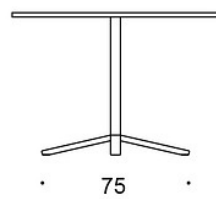

DIMENSJONER:

Benrør: 50x50 mm

Tegning:

60

60

60

499CB6060/52
499CB6060/72
499CB6060/90
499CB6060/105

75

80

499CB8080Q/52
499CB8080Q/72
499CB8080Q/90
499CB8080Q/105

60

Ø60

499CBY60/52
499CBY60/72
499CBY60/90
499CBY60/105

60

Ø70

499CBY70/52
499CBY70/72
499CBY70/90
499CBY70/105

75

Ø85

499CBY85/52
499CBY85/72
499CBY85/90
499CBY85/105

75

Ø105

499CBY105/52
499CBY105/72
499CBY105/90
499CBY105/105