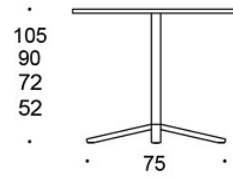

VEKT:

60x60 tabletop, h: 72 cm = 15.2 kg
60x60 tabletop, h: 90 cm = 16 kg
60x60 tabletop, h: 105 cm = 21.2 kg
80x80 tabletop, h: 72 cm = 20.3 kg
80x80 tabletop, h: 90 cm = 21.1 kg
80x80 tabletop, h: 105 cm = 30 kg
Ø 60 tabletop, h: 72 cm = 14.8 kg
Ø 60 tabletop, h: 90 cm = 15.6 kg
Ø 60 tabletop, h: 105 cm = 20.8 kg
Ø 70 tabletop, h: 72 cm = 15.2 kg
Ø 70 tabletop, h: 90 cm = 16 kg
Ø 70 tabletop, h: 105 cm = 20.8 kg
Ø 85 tabletop, h: 72 cm = 18.7 kg
Ø 85 tabletop, h: 90 cm = 19.5 kg
Ø 85 tabletop, h: 105 cm = 24.7 kg

EGENSKAPER:

- Tilhører den store produktserien med Alku bord
 - Føtter med glidere og justeringsknott
 - Stabil konstruksjon
 - Leveres i fire ulike høyder
-

DIMENSJONER:

Benrør: 50x50 mm

Tegning:

60

60

60

499CB6060/52
499CB6060/72
499CB6060/90
499CB6060/105

75

80

80

499CB8080/52
499CB8080/72
499CB8080/90
499CB8080/105

75

80

80

499CB8080Q/52
499CB8080Q/72
499CB8080Q/90
499CB8080Q/105

75

90

90

499CB9090/52
499CB9090/72
499CB9090/90
499CB9090/105

75

90

90