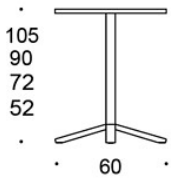

MATERIALBESKRIVELSE:

Bordplate: hvitt laminat eller eik, ask, eller beiset ask
Understell epoxylakkert i hvit, svart eller Inspiring Colors

PRODUKTKODE:

499CB/52 = høyde 52 cm
499CB/72 = høyde 72 cm
499CB/90 = høyde 90 cm
499CB/105 = høyde 105 cm

VEKT:

60x60 tabletop, h: 72 cm = 15.2 kg
60x60 tabletop, h: 90 cm = 16 kg
60x60 tabletop, h: 105 cm = 21.2 kg
80x80 tabletop, h: 72 cm = 20.3 kg
80x80 tabletop, h: 90 cm = 21.1 kg
80x80 tabletop, h: 105 cm = 30 kg
Ø 60 tabletop, h: 72 cm = 14.8 kg
Ø 60 tabletop, h: 90 cm = 15.6 kg
Ø 60 tabletop, h: 105 cm = 20.8 kg
Ø 70 tabletop, h: 72 cm = 15.2 kg
Ø 70 tabletop, h: 90 cm = 16 kg
Ø 70 tabletop, h: 105 cm = 20.8 kg
Ø 85 tabletop, h: 72 cm = 18.7 kg
Ø 85 tabletop, h: 90 cm = 19.5 kg
Ø 85 tabletop, h: 105 cm = 24.7 kg

EGENSKAPER:

- Tilhører den store produktserien med Alku bord
 - Føtter med glidere og justeringsknott
 - Stabil konstruksjon
 - Leveres i fire ulike høyder
-

DIMENSJONER:

Benrør: 50x50 mm

Tegning:

60

60

60