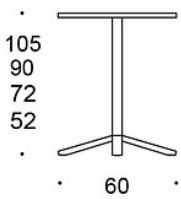

VEKT:

60x60 tabletop, h: 72 cm = 15.2 kg
60x60 tabletop, h: 90 cm = 16 kg
60x60 tabletop, h: 105 cm = 21.2 kg
80x80 tabletop, h: 72 cm = 20.3 kg
80x80 tabletop, h: 90 cm = 21.1 kg
80x80 tabletop, h: 105 cm = 30 kg
Ø 60 tabletop, h: 72 cm = 14.8 kg
Ø 60 tabletop, h: 90 cm = 15.6 kg
Ø 60 tabletop, h: 105 cm = 20.8 kg
Ø 70 tabletop, h: 72 cm = 15.2 kg
Ø 70 tabletop, h: 90 cm = 16 kg
Ø 70 tabletop, h: 105 cm = 20.8 kg
Ø 85 tabletop, h: 72 cm = 18.7 kg
Ø 85 tabletop, h: 90 cm = 19.5 kg
Ø 85 tabletop, h: 105 cm = 24.7 kg

DIMENSJONER:

Benrør: 50x50 mm

Tegning:

60

60

60

499CB6060/52
499CB6060/72
499CB6060/90
499CB6060/105

75

70

70

499CB7070/52
499CB7070/72
499CB7070/90
499CB7070/105

75

80

80

499CB8080/52
499CB8080/72
499CB8080/90
499CB8080/105

80

80

499CB8080Q/52
499CB8080Q/72
499CB8080Q/90
499CB8080Q/105

60

Ø60

499CBY60/52
499CBY60/72
499CBY60/90
499CBY60/105

60

Ø70

499CBY70/52
499CBY70/72
499CBY70/90
499CBY70/105