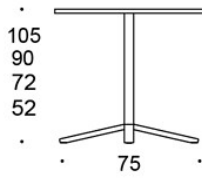

MATERIALBESKRIVELSE:

Bordplate: hvitt laminat eller eik, ask, eller beiset ask
Understell epoxylakkert i hvit, svart eller Inspiring Colors

PRODUKTKODE:

499CB/52 = høyde 52 cm
499CB/72 = høyde 72 cm
499CB/90 = høyde 90 cm
499CB/105 = høyde 105 cm

VEKT:

60x60 tabletop, h: 72 cm = 15.2 kg
60x60 tabletop, h: 90 cm = 16 kg
60x60 tabletop, h: 105 cm = 21.2 kg
80x80 tabletop, h: 72 cm = 20.3 kg
80x80 tabletop, h: 90 cm = 21.1 kg
80x80 tabletop, h: 105 cm = 30 kg
Ø 60 tabletop, h: 72 cm = 14.8 kg
Ø 60 tabletop, h: 90 cm = 15.6 kg
Ø 60 tabletop, h: 105 cm = 20.8 kg
Ø 70 tabletop, h: 72 cm = 15.2 kg
Ø 70 tabletop, h: 90 cm = 16 kg
Ø 70 tabletop, h: 105 cm = 20.8 kg
Ø 85 tabletop, h: 72 cm = 18.7 kg
Ø 85 tabletop, h: 90 cm = 19.5 kg
Ø 85 tabletop, h: 105 cm = 24.7 kg

EGENSKAPER:

- Tilhører den store produktserien med Alku bord
 - Føtter med glidere og justeringsknott
 - Stabil konstruksjon
 - Leveres i fire ulike høyder
-

DIMENSJONER:

Benrør: 50x50 mm

Tegning:

60

60

60

499CB6060/52
499CB6060/72
499CB6060/90
499CB6060/105

75

80

80

499CB8080/52
499CB8080/72
499CB8080/90
499CB8080/105

75

80

80