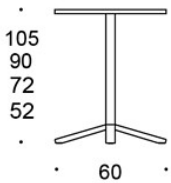

EGENSKAPER:

- Tilhører den store produktserien med Alku bord
 - Føtter med glidere og justeringsknott
 - Stabil konstruksjon
 - Leveres i fire ulike høyder
-

DIMENSJONER:

Benrør: 50x50 mm

Tegning:

60

60

60

499CB6060/52
499CB6060/72
499CB6060/90
499CB6060/105

75

80

80

499CB8080/52
499CB8080/72
499CB8080/90
499CB8080/105

75

80

80

499CB8080Q/52
499CB8080Q/72
499CB8080Q/90
499CB8080Q/105

75

90

90

499CB9090/52
499CB9090/72
499CB9090/90
499CB9090/105

75

90

90

499CB9090Q/52
499CB9090Q/72
499CB9090Q/90
499CB9090Q/105

60

Ø60

499CBY60/52
499CBY60/72
499CBY60/90
499CBY60/105

60

Ø70

499CBY70/52
499CBY70/72
499CBY70/90
499CBY70/105

75