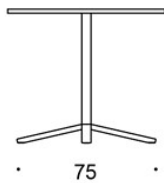

EGENSKAPER:

- Tilhører den store produktserien med Alku bord
 - Føtter med glidere og justeringsknott
 - Stabil konstruksjon
 - Leveres i fire ulike høyder
-

DIMENSJONER:

Benrør: 50x50 mm

Tegning:

60

60

60

499CB8080Q/52
499CB8080Q/72
499CB8080Q/90
499CB8080Q/105

75

90

90

499CB9090/52
499CB9090/72
499CB9090/90
499CB9090/105

75

90

90

499CB9090Q/52
499CB9090Q/72
499CB9090Q/90
499CB9090Q/105

60

Ø60

499CBY60/52
499CBY60/72
499CBY60/90
499CBY60/105

60

Ø70

499CBY70/52
499CBY70/72
499CBY70/90
499CBY70/105

75

Ø85

499CBY85/52
499CBY85/72
499CBY85/90
499CBY85/105

75

Ø105

499CBY105/52
499CBY105/72
499CBY105/90
499CBY105/105