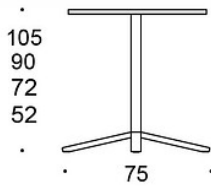

MATERIALBESKRIVELSE:

Bordplate: hvitt eller eik laminat, eik, ask, eller beiset ask, linoleum, matt laminater
Understell epoxylakkert i hvit, svart eller Inspiring Colors

PRODUKTKODE:

499CB/52 = høyde 52 cm
499CB/72 = høyde 72 cm
499CB/90 = høyde 90 cm
499CB/105 = høyde 105 cm

VEKT:

60x60 tabletop, h: 72 cm = 15.2 kg
60x60 tabletop, h: 90 cm = 16 kg
60x60 tabletop, h: 105 cm = 21.2 kg
80x80 tabletop, h: 72 cm = 20.3 kg
80x80 tabletop, h: 90 cm = 21.1 kg
80x80 tabletop, h: 105 cm = 30 kg
Ø 60 tabletop, h: 72 cm = 14.8 kg
Ø 60 tabletop, h: 90 cm = 15.6 kg
Ø 60 tabletop, h: 105 cm = 20.8 kg
Ø 70 tabletop, h: 72 cm = 15.2 kg
Ø 70 tabletop, h: 90 cm = 16 kg
Ø 70 tabletop, h: 105 cm = 20.8 kg
Ø 85 tabletop, h: 72 cm = 18.7 kg
Ø 85 tabletop, h: 90 cm = 19.5 kg
Ø 85 tabletop, h: 105 cm = 24.7 kg

EGENSKAPER:

- Tilhører den store produktserien med Alku bord
 - Føtter med glidere og justeringsknott
 - Stabil konstruksjon
 - Leveres i fire ulike høyder
-

CO2-UTSLIPP:

Alku 499CB/105, 90x90: 72.09 kg CO2e

DIMENSJONER:

Benrør: 50x50 mm

Tegning:

60

60

60

499CB6060/52
499CB6060/72
499CB6060/90
499CB6060/105

75